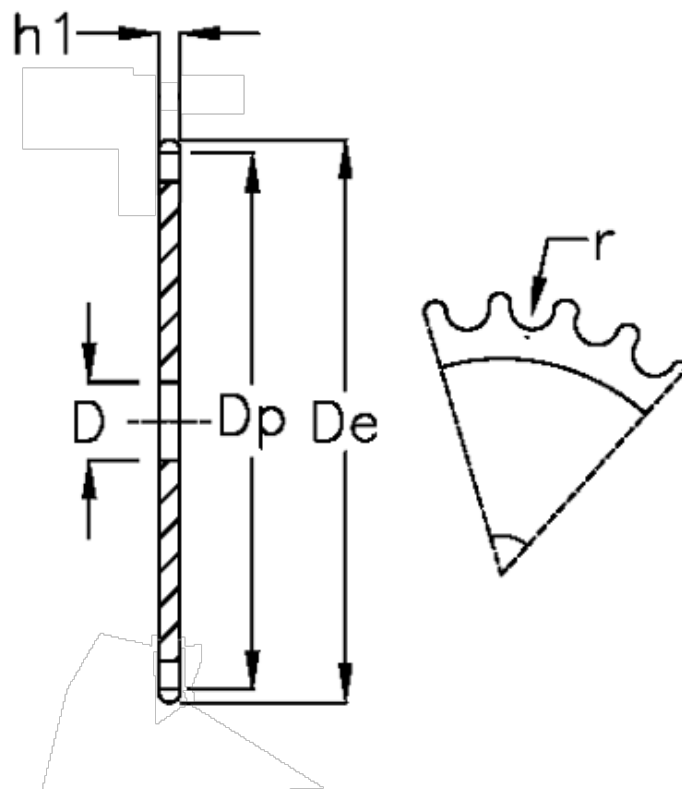

Varenummer: 616021012014
Beskrivelse: Pladehjul 32 B-1 Z=14 simplex

Mål

Antal tænder	= 14	r = 29.21
C	= 6	
D	= 30	
De	= 248.8	
Dp	= 228.29	
For kædebetegnelse	= 32 B-1	
For kæde størrelse	= 2 x 1 1/4	
h1	= 29.4	